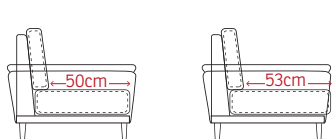

Kvalitetssofa som krever liten plass i hjemmet

- Nozag fjærer
- Kryssfiner og heltre ramme
- Vendbare puter i tekstil
- Vendbare oppsett
- 2 sittedybder
- Valgfri plassering av ben
- 10 års garanti på puter og ramme
- Formstøpt kaldskum i sete (64 kg) og rygg (57 kg) for varig komfort

Velg arm:

Arm 1 Arm 2 Arm B (6) Arm C (7)

Velg 2 sittedybder:

Standard Comfort: 50 cm Comfort Plus: 53 cm

Velg ben:

Søyleben Børstet Søyleben Sort Treben (7 treverks farger) Alu Blank Alu Sort

Forslag til oppsett

<p>1 seter m/arm</p> <p>Arm 1: 88 Arm 2: 70 Arm B: 98 Arm C: 84</p>	<p>2 seter m/arm</p> <p>Arm 1: 148 Arm 2: 130 Arm B: 158 Arm C: 144</p>	<p>2,5 seter m/arm</p> <p>Arm 1: 178 Arm 2: 160 Arm B: 188 Arm C: 174</p>	<p>3 seter m/arm</p> <p>Arm 1: 208 Arm 2: 190 Arm B: 218 Arm C: 204</p>	<p>3 seter duo m/arm</p> <p>82-85</p> <p>Arm 1: 208 Arm 2: 190 Arm B: 218 Arm C: 204</p>	<p>Long seat + 2 seter m/arm</p> <p>148</p> <p>Arm 1: 208 Arm 2: 190 Arm B: 218 Arm C: 204 (Vendbar)</p>	<p>2-hjørne-2-longseat med arm</p> <p>Arm 1: 218 Arm 2: 209 Arm B: 223 Arm C: 216</p>
<p>2-hjørne 2,5 m/arm</p> <p>Arm 1: 248 Arm 2: 239 Arm B: 253 Arm C: 246</p>	<p>Long seat + 3 seter m/arm</p> <p>148</p> <p>Arm 1: 268 Arm 2: 250 Arm B: 278 Arm C: 264 (Vendbar)</p>	<p>3-hjørne-2 seter m/arm</p> <p>Arm 1: 218 Arm 2: 209 Arm B: 223 Arm C: 216</p> <p>Arm 1: 278 Arm 2: 269 Arm B: 283 Arm C: 276 (Vendbar)</p>	<p>3 duo m/arm- hjørne - Open end hsff</p> <p>194</p> <p>Arm 1: 278 Arm 2: 269 Arm B: 283 Arm C: 276</p>	<p>Open ende vsff-hjørne - 3 duo m/arm</p> <p>194</p> <p>Arm 1: 278 Arm 2: 269 Arm B: 283 Arm C: 276</p>		
<p>3 seter m/arm - hjørne - Open end hsff</p> <p>194</p> <p>Arm 1: 278 Arm 2: 269 Arm B: 283 Arm C: 276</p>	<p>Open end Vsff- hjørne - 3 seter m/arm</p> <p>194</p> <p>Arm 1: 278 Arm 2: 269 Arm B: 283 Arm C: 276</p>	<p>Alle mål oppgis i cm.</p>				

Moduler uten arm

Mål kan variere +/- 2 cm

Gjeldende for prislister 01.10.2022