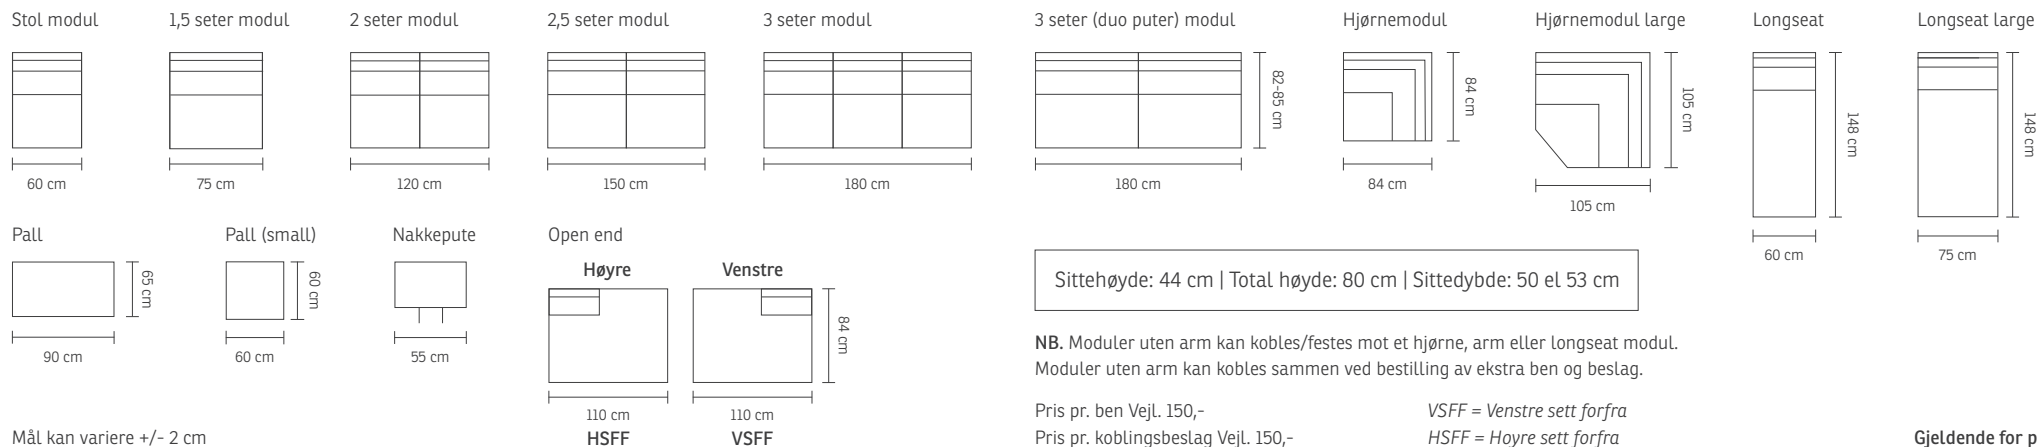

Velg arm:

Arm 1 Arm 2 Arm B (6) Arm C (7)

Velg 2 sittedybder:

Standard Comfort: 50 cm Comfort Plus: 53 cm

Velg ben:

Søyleben Børstet Søyleben Sort Treben (7 treverks farger) Alu Blank Alu Sort

Forslag til oppsett

<p>1 seter m/arm</p> <p>Arm 1: 88 Arm 2: 70 Arm B: 98 Arm C: 84</p>	<p>2 seter m/arm</p> <p>Arm 1: 148 Arm 2: 130 Arm B: 158 Arm C: 144</p>	<p>2,5 seter m/arm</p> <p>Arm 1: 178 Arm 2: 160 Arm B: 188 Arm C: 174</p>	<p>3 seter m/arm</p> <p>Arm 1: 208 Arm 2: 190 Arm B: 218 Arm C: 204</p>	<p>3 seter duo m/arm</p> <p>82-85</p> <p>Arm 1: 208 Arm 2: 190 Arm B: 218 Arm C: 204</p>	<p>Long seat + 2 seter m/arm</p> <p>148</p> <p>Arm 1: 208 Arm 2: 190 Arm B: 218 Arm C: 204 (Vendbar)</p>	<p>2-hjørne-2-longseat med arm</p> <p>Arm 1: 218 Arm 2: 209 Arm B: 223 Arm C: 216</p>
<p>2-hjørne 2,5 m/arm</p> <p>Arm 1: 248 Arm 2: 239 Arm B: 253 Arm C: 246</p>	<p>Long seat + 3 seter m/arm</p> <p>148</p> <p>Arm 1: 268 Arm 2: 250 Arm B: 278 Arm C: 264 (Vendbar)</p>	<p>3-hjørne-2 seter m/arm</p> <p>Arm 1: 218 Arm 2: 209 Arm B: 223 Arm C: 216</p> <p>Arm 1: 278 Arm 2: 269 Arm B: 283 Arm C: 276 (Vendbar)</p>	<p>3 duo m/arm- hjørne - Open end hsff</p> <p>194</p> <p>Arm 1: 278 Arm 2: 269 Arm B: 283 Arm C: 276</p>	<p>Open ende vsff-hjørne - 3 duo m/arm</p> <p>194</p> <p>Arm 1: 278 Arm 2: 269 Arm B: 283 Arm C: 276</p>		
<p>3 seter m/arm - hjørne - Open end hsff</p> <p>194</p> <p>Arm 1: 278 Arm 2: 269 Arm B: 283 Arm C: 276</p>	<p>Open end Vsff- hjørne - 3 seter m/arm</p> <p>194</p> <p>Arm 1: 278 Arm 2: 269 Arm B: 283 Arm C: 276</p>	<p>Alle mål oppgis i cm.</p>				

Moduler uten arm

Mål kan variere +/- 2 cm

Gjeldende for prislister 01.10.2022